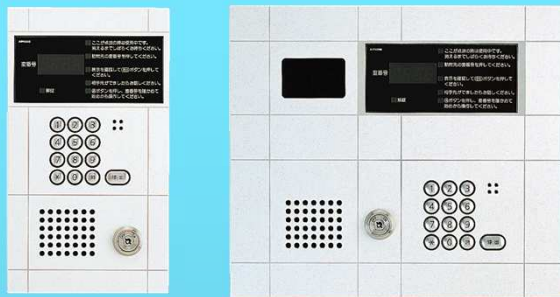

録画
機能付

モニター付親機

タッチパネル式の7型ワイド画面搭載

見やすかつかやすい
集合住宅システム

らくタッチ

dearis システム

タッチパネル式カメラ付集合玄関機

録画
機能付

モニター付親機

※画面はハメコミ合成です。

下記の集合住宅用インターホンシステムは
すでに補修用性能部品がなく**修理ができません**。
早急にシステム全体のお取り替えをお願いします。

VDXシステム (1985~1990年)

特長

- ・10キータイプの集合玄関機です。
- ・10キーのボタンが四角い形状です。
- ・外観はVCXシステム、VEXシステムの集合玄関機と似ています。

VEXシステム (1990~1995年)

特長

- ・10キータイプの集合玄関機です。
- ・10キーのボタンが四角い形状です。
- ・外観はVCXシステム、VDXシステムの集合玄関機と似ています。

VGXシステム (1994~2006年)

特長

- ・10キータイプの集合玄関機です。
- ・10キーのボタンが丸い形状です。
- ・網目状のラインが模様として入っています。

GAX白黒モニターシステム (2001~2007年)

特長

- ・10キータイプの集合玄関機です。
- ・10キーのボタンが丸い形状です。
- ・室内親機はハンズフリータイプでモニターは白黒です。