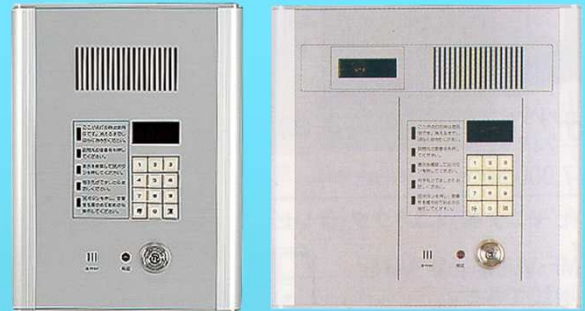

モニター付親機

※画面はハメコミ合成です。

下記の集合住宅用インターホンシステムは
すでに補修用性能部品がなく**修理ができません**。
早急にシステム全体のお取り替えをお願いします。

VDXシステム (1985~1990年)

特長

- ・10キータイプの集合玄関機です。
- ・10キーのボタンが四角い形状です。
- ・外観はVCXシステム、VEXシステムの集合玄関機と似ています。

VEXシステム (1990~1995年)

特長

- ・10キータイプの集合玄関機です。
- ・10キーのボタンが四角い形状です。
- ・外観はVCXシステム、VDXシステムの集合玄関機と似ています。

VGXシステム (1994~2006年)

特長

- ・10キータイプの集合玄関機です。
- ・10キーのボタンが丸い形状です。
- ・網目状のラインが模様として入っています。

GAX白黒モニターシステム (2001~2007年)

特長

- ・10キータイプの集合玄関機です。
- ・10キーのボタンが丸い形状です。
- ・室内親機はハンズフリータイプでモニターは白黒です。